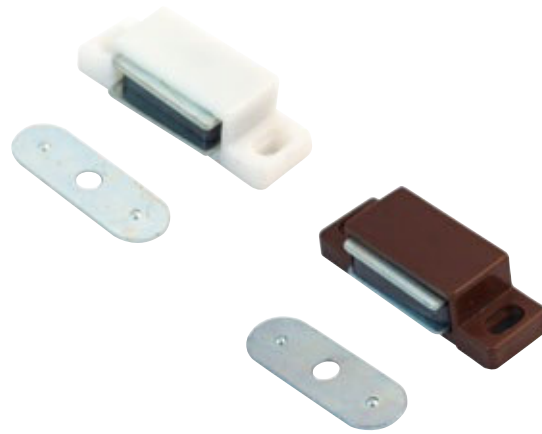

Κωδικός	Περιγραφή
199-RE_I3ABR	Μαγνητάκι 4 κιλών καφέ
199-RE_I3AWH	Μαγνητάκι 4 κιλών λευκό