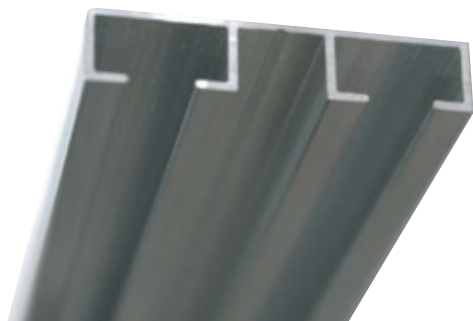

Σιδηρόδρομοι αλουμινίου

Κωδικός	Περιγραφή
438-I2IALU_WH	Σιδηρόδρομος αλουμινίου λευκός μονός (LH-0058)
438-I2IALUMIN	Σιδηρόδρομος αλουμινίου μονός (LH-0058)

Κωδικός	Περιγραφή
438-I3IALUMIN	Σιδηρόδρομος αλουμινίου διπλός

Κωδικός	Περιγραφή
438-I32ALU_WH	Σιδηρόδρομος αλουμινίου λευκός διπλός

Κωδικός	Περιγραφή
438-LH0167	Σιδηρόδρομος αλουμινίου τριπλός λευκός (LH-0167)

Πτυσσόμενες κουρτινόβεργες

Κωδικός	Περιγραφή
105-5585*BLANK	Κουρτινόβεργα Φ12 55-85cm λευκή
105-5585*ORO	Κουρτινόβεργα Φ12 55-85cm χρυσή
105-5585*NIK_MAT	Κουρτινόβεργα Φ12 55-85cm νίκελ ματ
105-85135*BLANK	Κουρτινόβεργα Φ12 85-135cm λευκή
105-85135*ORO	Κουρτινόβεργα Φ12 85-135cm χρυσή
105-85135*NIK_MAT	Κουρτινόβεργα Φ12 85-135cm νίκελ ματ
105-135225*BLAN	Κουρτινόβεργα Φ12 135-225cm λευκή
105-135225*NIK_MAT	Κουρτινόβεργα Φ12 135-225cm νίκελ ματ
105-135225*ORO	Κουρτινόβεργα Φ12 135-225cm χρυσή

Κουρτινόβεργες

Σετ κουρτινόβεργες

ΧΡΩΜΑΤΑ: Οξυντέ, Χρυσό, Χρυσό-ματ, νίκελ-ματ, Χρώμιο

Κωδικός	Περιγραφή
220-25*6010_160	Νο6010 Φ25 160cm
220-25*6010_180	Νο6010 Φ25 180cm
220-25*6010_200	Νο6010 Φ25 200cm
220-25*6010_220	Νο6010 Φ25 220cm
220-25*6010_240	Νο6010 Φ25 240cm
220-25*6010_260	Νο6010 Φ25 260cm
220-25*6010_280	Νο6010 Φ25 280cm
220-25*6010_300	Νο6010 Φ25 300cm