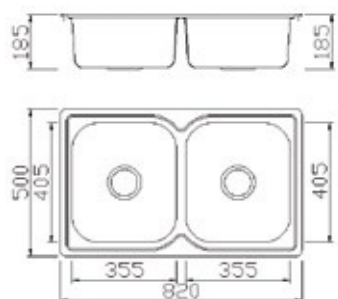

Κωδικός	Περιγραφή
424-BL801INOX	Νεροχύτης ανοξείδωτος I γούρνα με μαξιλάρι 860x500x200

Κωδικός	Περιγραφή
424-BL813INOX	Νεροχύτης ανοξείδωτος 2 γούρνες 760X460X175

Κωδικός	Περιγραφή
424-BL812INOX	Νεροχύτες ανοξείδωτος 2 γούρνες 820X500X180