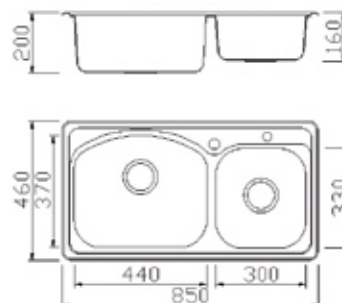

Κωδικός	Περιγραφή
424-BL812INOX	Νεροχύτες ανοξείδωτος 2 γούρνες 820X500X180

Κωδικός	Περιγραφή
424-BL828INOX	Νεροχύτες ανοξείδωτος 2 γούρνες 850X460X200