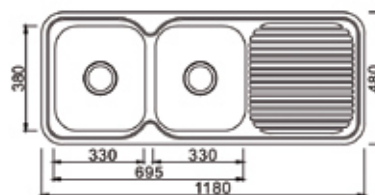

Κωδικός	Περιγραφή
424-2087INOX	Νεροχύτης τετράγωνος ανοξείδωτος 2 γούρνες 75X44X20

Κωδικός	Περιγραφή
424-2088INOX	Νεροχύτης τετράγωνος ανοξείδωτος 2 γούρνες 87X49X20

Κωδικός	Περιγραφή
424-2090INOX	Νεροχύτης ανοξείδωτος 2 γούρνες με μαξιλάρι 100X50X20,5

Κωδικός	Περιγραφή
424-2091INOX	Νεροχύτης ανοξείδωτος 2 γούρνες με μαξιλάρι 116X50X20,5

Κωδικός

Περιγραφή

424-0569CINOX

Νεροχύτες ανοξείδωτος
2 γούρνες 78X48X15,2

Κωδικός

Περιγραφή

424-1091INOX

Νεροχύτες ανοξείδωτος
1 γούρνα. 49X44X20

Κωδικός

Περιγραφή

424-1092INOX

Νεροχύτες ανοξείδωτος
1 γούρνα με μαξιλάρι 86X50X21.5

Κωδικός

Περιγραφή

424-2036INOX