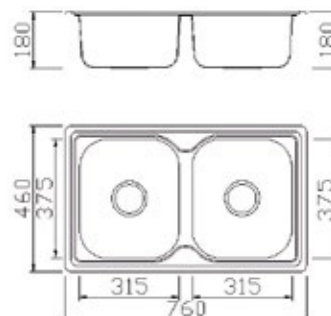

Κωδικός	Περιγραφή
424-BL801INOX	Νεροχύτης ανοξείδωτος I γούρνα με μαξιλάρι 860x500x200

Κωδικός	Περιγραφή
424-BL813INOX	Νεροχύτης ανοξείδωτος 2 γούρνες 760X460X175