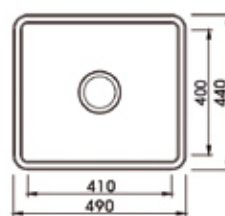

Κωδικός

Περιγραφή

424-0569CINOX

Νεροχύτες ανοξείδωτος
2 γούρνες 78X48X15,2

Κωδικός

Περιγραφή

424-1091INOX

Νεροχύτες ανοξείδωτος
1 γούρνα. 49X44X20