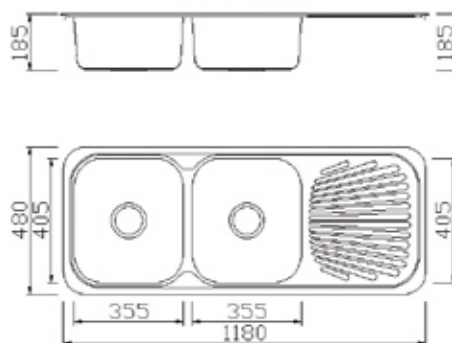

Κωδικός	Περιγραφή
424-BL898INOX	Νεροχύτες ανοξείδωτος 2 γούρνες 860X500X180

Κωδικός	Περιγραφή
424-BL868INOX	Νεροχύτες ανοξείδωτος 2 γούρνες με μαξιλάρι 1180X480X185