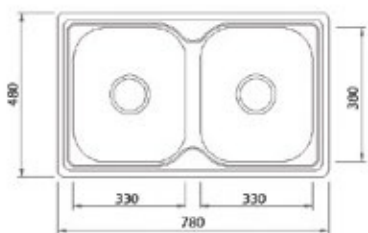

Κωδικός

Περιγραφή

424-0569CINOX

Νεροχύτες ανοξείδωτος
2 γούρνες 78X48X15,2

Κωδικός

Περιγραφή

424-1091INOX

Νεροχύτες ανοξείδωτος
1 γούρνα. 49X44X20