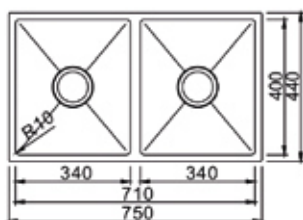

Κωδικός	Περιγραφή
424-2087INOX	Νεροχύτης τετράγωνος ανοξείδωτος 2 γούρνες 75X44X20

Κωδικός	Περιγραφή
424-2088INOX	Νεροχύτης τετράγωνος ανοξείδωτος 2 γούρνες 87X49X20