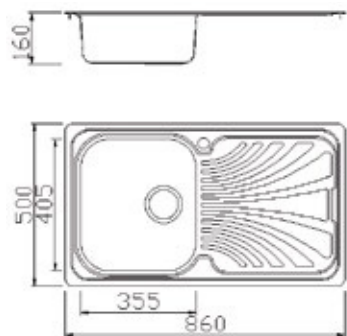

Κωδικός	Περιγραφή
424-BL830BIN	Νεροχύτες ανοξείδωτος I γούρνα στρόγγυλος 49X49

Κωδικός	Περιγραφή
424-BL604INOX	Νεροχύτες ανοξείδωτος I γούρνα 480X430X170

Κωδικός	Περιγραφή
424-BL626INOX	Νεροχύτες ανοξείδωτος I γούρνα 790X490X180 jumbo

Κωδικός	Περιγραφή
424-BL905INOX	Νεροχύτες ανοξείδωτος I γούρνα με μαξιλάρι 780X430X160

Κωδικός	Περιγραφή
424-BL891INOX	Νεροχύτης ανοξείδωτος I γούρνα με μαξιλάρι 860X500X180

Κωδικός	Περιγραφή
424-BL834INOX	Νεροχύτης ανοξείδωτος I γούρνα με μαξιλάρι 800X480X180

Κωδικός	Περιγραφή
424-BL801INOX	Νεροχύτης ανοξείδωτος I γούρνα με μαξιλάρι 860x500x200

Κωδικός	Περιγραφή
424-BL813INOX	Νεροχύτης ανοξείδωτος 2 γούρνες 760X460X175

Κωδικός	Περιγραφή
424-BL812INOX	Νεροχύτες ανοξείδωτος 2 γούρνες 820X500X180