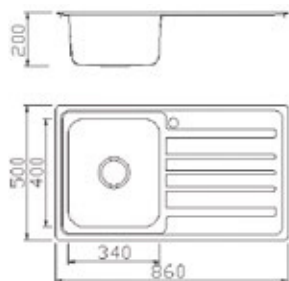

Κωδικός	Περιγραφή
424-BL801INOX	Νεροχύτης ανοξείδωτος I γούρνα με μαξιλάρι 860x500x200

Κωδικός	Περιγραφή
424-BL813INOX	Νεροχύτης ανοξείδωτος 2 γούρνες 760X460X175