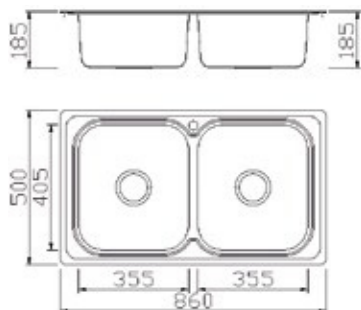

Κωδικός	Περιγραφή
424-BL898INOX	Νεροχύτες ανοξείδωτος 2 γούρνες 860X500X180

Κωδικός	Περιγραφή
424-BL868INOX	Νεροχύτες ανοξείδωτος 2 γούρνες με μαξιλάρι 1180X480X185