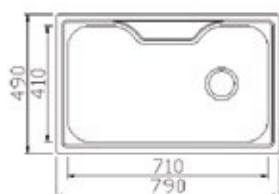

Κωδικός	Περιγραφή
424-BL830BIN	Νεροχύτες ανοξείδωτος I γούρνα στρόγγυλος 49X49

Κωδικός	Περιγραφή
424-BL604INOX	Νεροχύτες ανοξείδωτος I γούρνα 480X430X170

Κωδικός	Περιγραφή
424-BL626INOX	Νεροχύτες ανοξείδωτος I γούρνα 790X490X180 jumbo