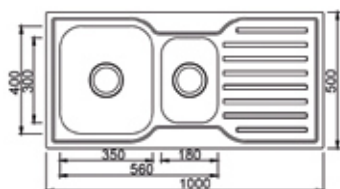

Κωδικός	Περιγραφή
424-BL828INOX	Νεροχύτες ανοξείδωτος 2 γούρνες 850X460X200

Κωδικός	Περιγραφή
424-BL898INOX	Νεροχύτες ανοξείδωτος 2 γούρνες 860X500X180

Κωδικός	Περιγραφή
424-BL868INOX	Νεροχύτες ανοξείδωτος 2 γούρνες με μαξιλάρι 1180X480X185

Κωδικός	Περιγραφή
424-2087INOX	Νεροχύτης τετράγωνος ανοξείδωτος 2 γούρνες 75X44X20

Κωδικός	Περιγραφή
424-2088INOX	Νεροχύτης τετράγωνος ανοξείδωτος 2 γούρνες 87X49X20

Κωδικός	Περιγραφή
424-2090INOX	Νεροχύτης ανοξείδωτος 2 γούρνες με μαξιλάρι 100X50X20,5