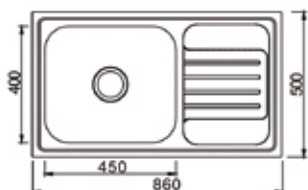

Κωδικός	Περιγραφή
424-2087INOX	Νεροχύτης τετράγωνος ανοξείδωτος 2 γούρνες 75X44X20

Κωδικός	Περιγραφή
424-2088INOX	Νεροχύτης τετράγωνος ανοξείδωτος 2 γούρνες 87X49X20

Κωδικός	Περιγραφή
424-2090INOX	Νεροχύτης ανοξείδωτος 2 γούρνες με μαξιλάρι 100X50X20,5

Κωδικός	Περιγραφή
424-2091INOX	Νεροχύτης ανοξείδωτος 2 γούρνες με μαξιλάρι 116X50X20,5

Κωδικός

Περιγραφή

424-0569CINOX

Νεροχύτες ανοξείδωτος
2 γούρνες 78X48X15,2

Κωδικός

Περιγραφή

424-1091INOX

Νεροχύτες ανοξείδωτος
1 γούρνα. 49X44X20

Κωδικός

Περιγραφή

424-1092INOX

Νεροχύτες ανοξείδωτος
1 γούρνα με μαξιλάρι 86X50X21.5

Κωδικός

Περιγραφή

424-2036INOX