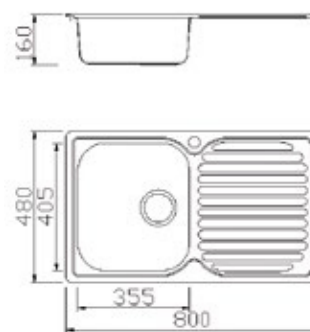

Κωδικός	Περιγραφή
424-BL830BIN	Νεροχύτες ανοξείδωτος I γούρνα στρόγγυλος 49X49

Κωδικός	Περιγραφή
424-BL604INOX	Νεροχύτες ανοξείδωτος I γούρνα 480X430X170

Κωδικός	Περιγραφή
424-BL626INOX	Νεροχύτες ανοξείδωτος I γούρνα 790X490X180 jumbo

Κωδικός	Περιγραφή
424-BL905INOX	Νεροχύτες ανοξείδωτος I γούρνα με μαξιλάρι 780X430X160

Κωδικός	Περιγραφή
424-BL891INOX	Νεροχύτης ανοξείδωτος I γούρνα με μαξιλάρι 860X500X180

Κωδικός	Περιγραφή
424-BL834INOX	Νεροχύτης ανοξείδωτος I γούρνα με μαξιλάρι 800X480X180