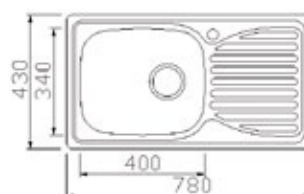

Κωδικός	Περιγραφή
424-BL830BIN	Νεροχύτες ανοξείδωτος I γούρνα στρόγγυλος 49X49

Κωδικός	Περιγραφή
424-BL604INOX	Νεροχύτες ανοξείδωτος I γούρνα 480X430X170

Κωδικός	Περιγραφή
424-BL626INOX	Νεροχύτες ανοξείδωτος I γούρνα 790X490X180 jumbo