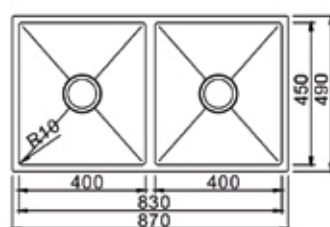

Κωδικός	Περιγραφή
424-2087INOX	Νεροχύτης τετράγωνος ανοξείδωτος 2 γούρνες 75X44X20

Κωδικός	Περιγραφή
424-2088INOX	Νεροχύτης τετράγωνος ανοξείδωτος 2 γούρνες 87X49X20