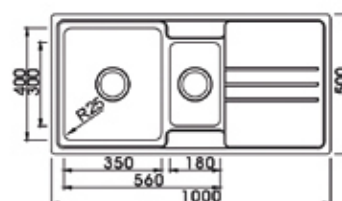

Κωδικός	Περιγραφή
424-BL828INOX	Νεροχύτες ανοξείδωτος 2 γούρνες 850X460X200

Κωδικός	Περιγραφή
424-BL898INOX	Νεροχύτες ανοξείδωτος 2 γούρνες 860X500X180

Κωδικός	Περιγραφή
424-BL868INOX	Νεροχύτες ανοξείδωτος 2 γούρνες με μαξιλάρι 1180X480X185

Κωδικός	Περιγραφή
424-2087INOX	Νεροχύτης τετράγωνος ανοξείδωτος 2 γούρνες 75X44X20

Κωδικός	Περιγραφή
424-2088INOX	Νεροχύτης τετράγωνος ανοξείδωτος 2 γούρνες 87X49X20

Κωδικός	Περιγραφή
424-2090INOX	Νεροχύτης ανοξείδωτος 2 γούρνες με μαξιλάρι 100X50X20,5