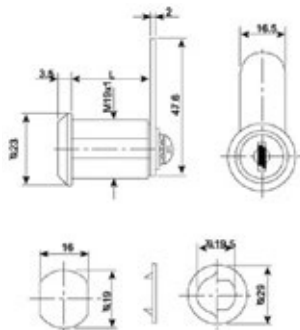

Κλειδαριές γραφείου

Κωδικός

Περιγραφή

106-4CI6INIKΑ

Κλειδαριά τετράγωνη
νίκελ πασπαρτού

Κωδικός

Περιγραφή

403-103**CAM