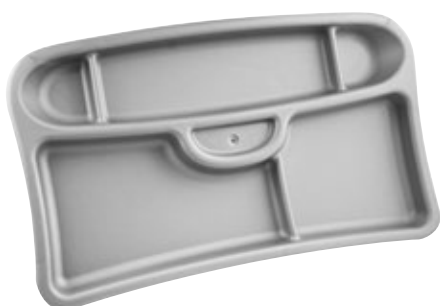

Κωδικός

Περιγραφή

104-90996AN

Μολυβοθήκη χωνευτή
ανθρακί 200X345mm