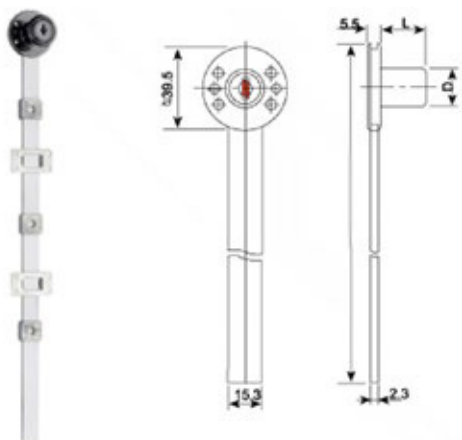

Κωδικός	Περιγραφή
403-288_BARA	Μπάρα για κλειδαριά 3 σημείων